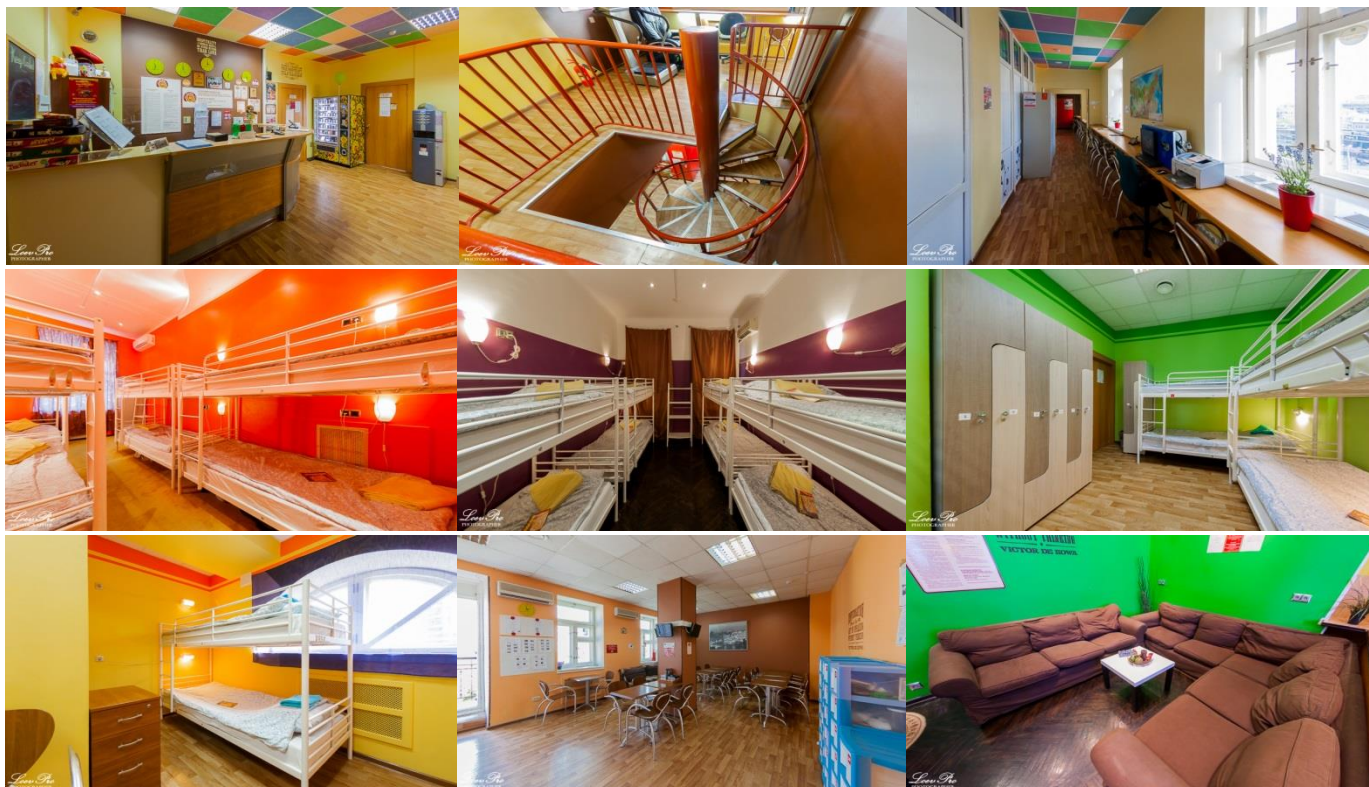

Дополнительно:

Официальная регистрация иностранных граждан, комната для стирки и сушки белья, переговорная комната, организация питания (завтрак, обед, ужин), трансфер (служба вызова такси, групповые перевозки), терминалы оплат, снековые аппараты, сувенирная лавка, аренда (мобильных телефонов, планшета, ноутбука), аренда велосипедов для прогулок по городу, игровая приставка PS3, массажные кресла.